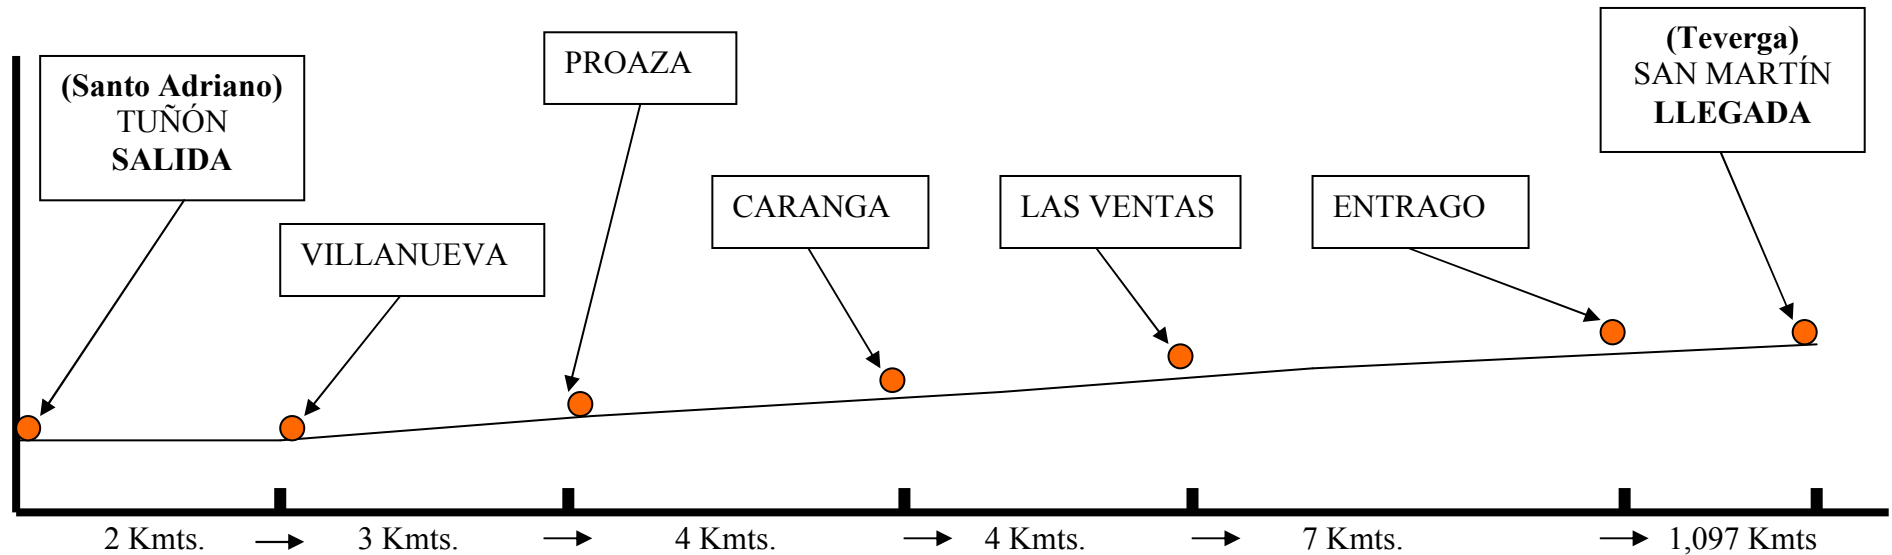

IX MARATHÓN SENDA DEL OSO

(MEMORIAL JOSÉ RAMÓN ÁLVAREZ ARGÜELLES)

PERFIL DE LA PRUEBA Y HORARIOS PROBABLES DE PASO

Km: 0	Km: 2	Km: 5	Km: 9	Km: 13	Km: 20	Km: 21,097
Altitud: 145 mts.	172 mts.	199 mts.	246 mts.	348 mts.	433 mts.	450 mts.
(1)11:00	11:07	11:17	11:31	11:49	12:12	12:16
(2)11:00	11:15	11:38	12:08	12:38	13:30	13:38

- (1) Horarios estimados de paso cabeza de carrera
- (2) Horarios estimados de paso cola de carrera.